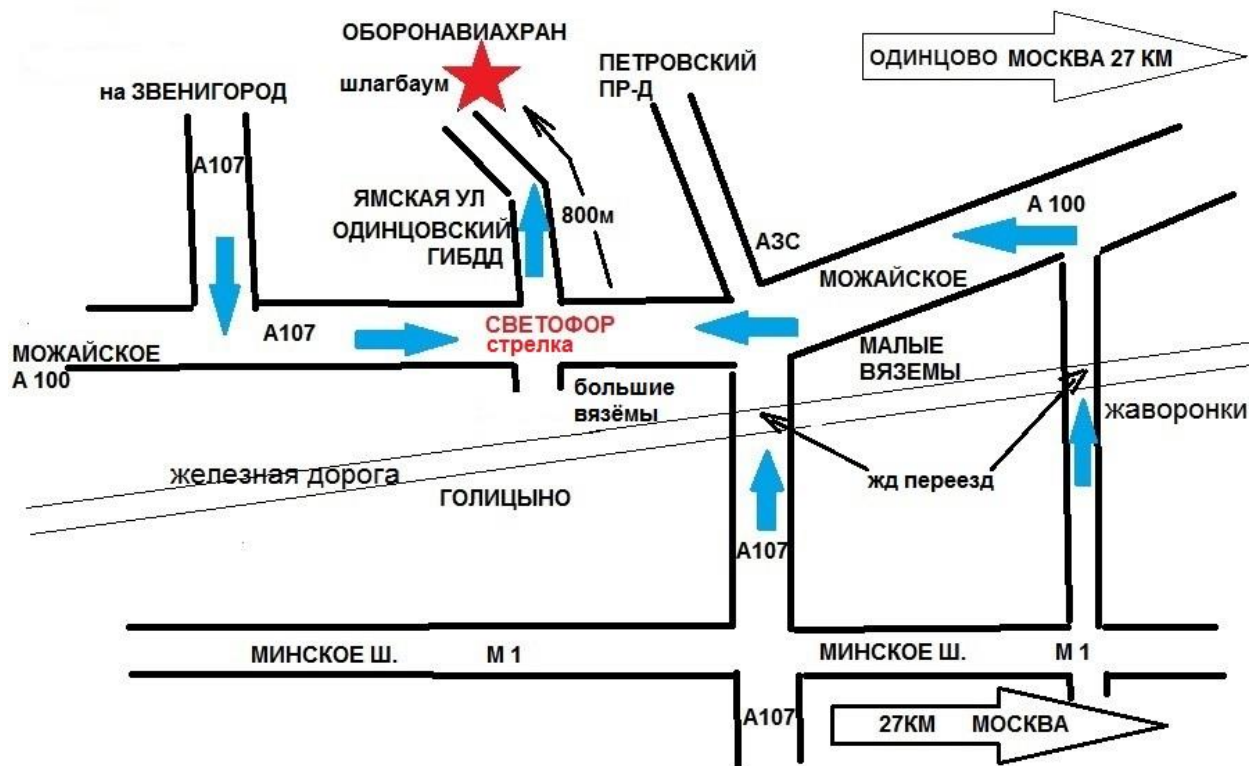

ссылка: <https://yandex.ru/maps/-/CCUIFKa8dA>

В навигаторе можно забить: «ОБОРОНАВИАХРАН»
или координаты: 55.637372°, 37.003627°

Перед приездом просим предупредить по телефону за одни сутки и по приезде

1. На перекрестке трассы А107 и Можайского ш. в сторону области 1 км (до первого светофора), поворот на право на ул. Ямская
2. По улице Ямская через 800 м. справа, КПП и шлагбаум
Вывеска: **ОАО «ОборонАвиаХран»**.
3. Для въезда выписать пропуск на фирму **ООО «ФКМ»**
4. Въезд платный, 150 рублей с отдачей по квитанции.
5. Далее, перед жд на лево до склада 42.ворота 2.
6. Ночная парковка 300 рублей без возврата денег

**ОТГРУЗКА СО СКЛАДА ОСУЩЕСТВЛЯЕТСЯ ПРИ НАЛИЧИИ ЗАПОЛНЕННОЙ
ДОВЕРЕННОСТИ!**

Проезд через Жаворонки ограничен для грузовиков более 8 тонн!